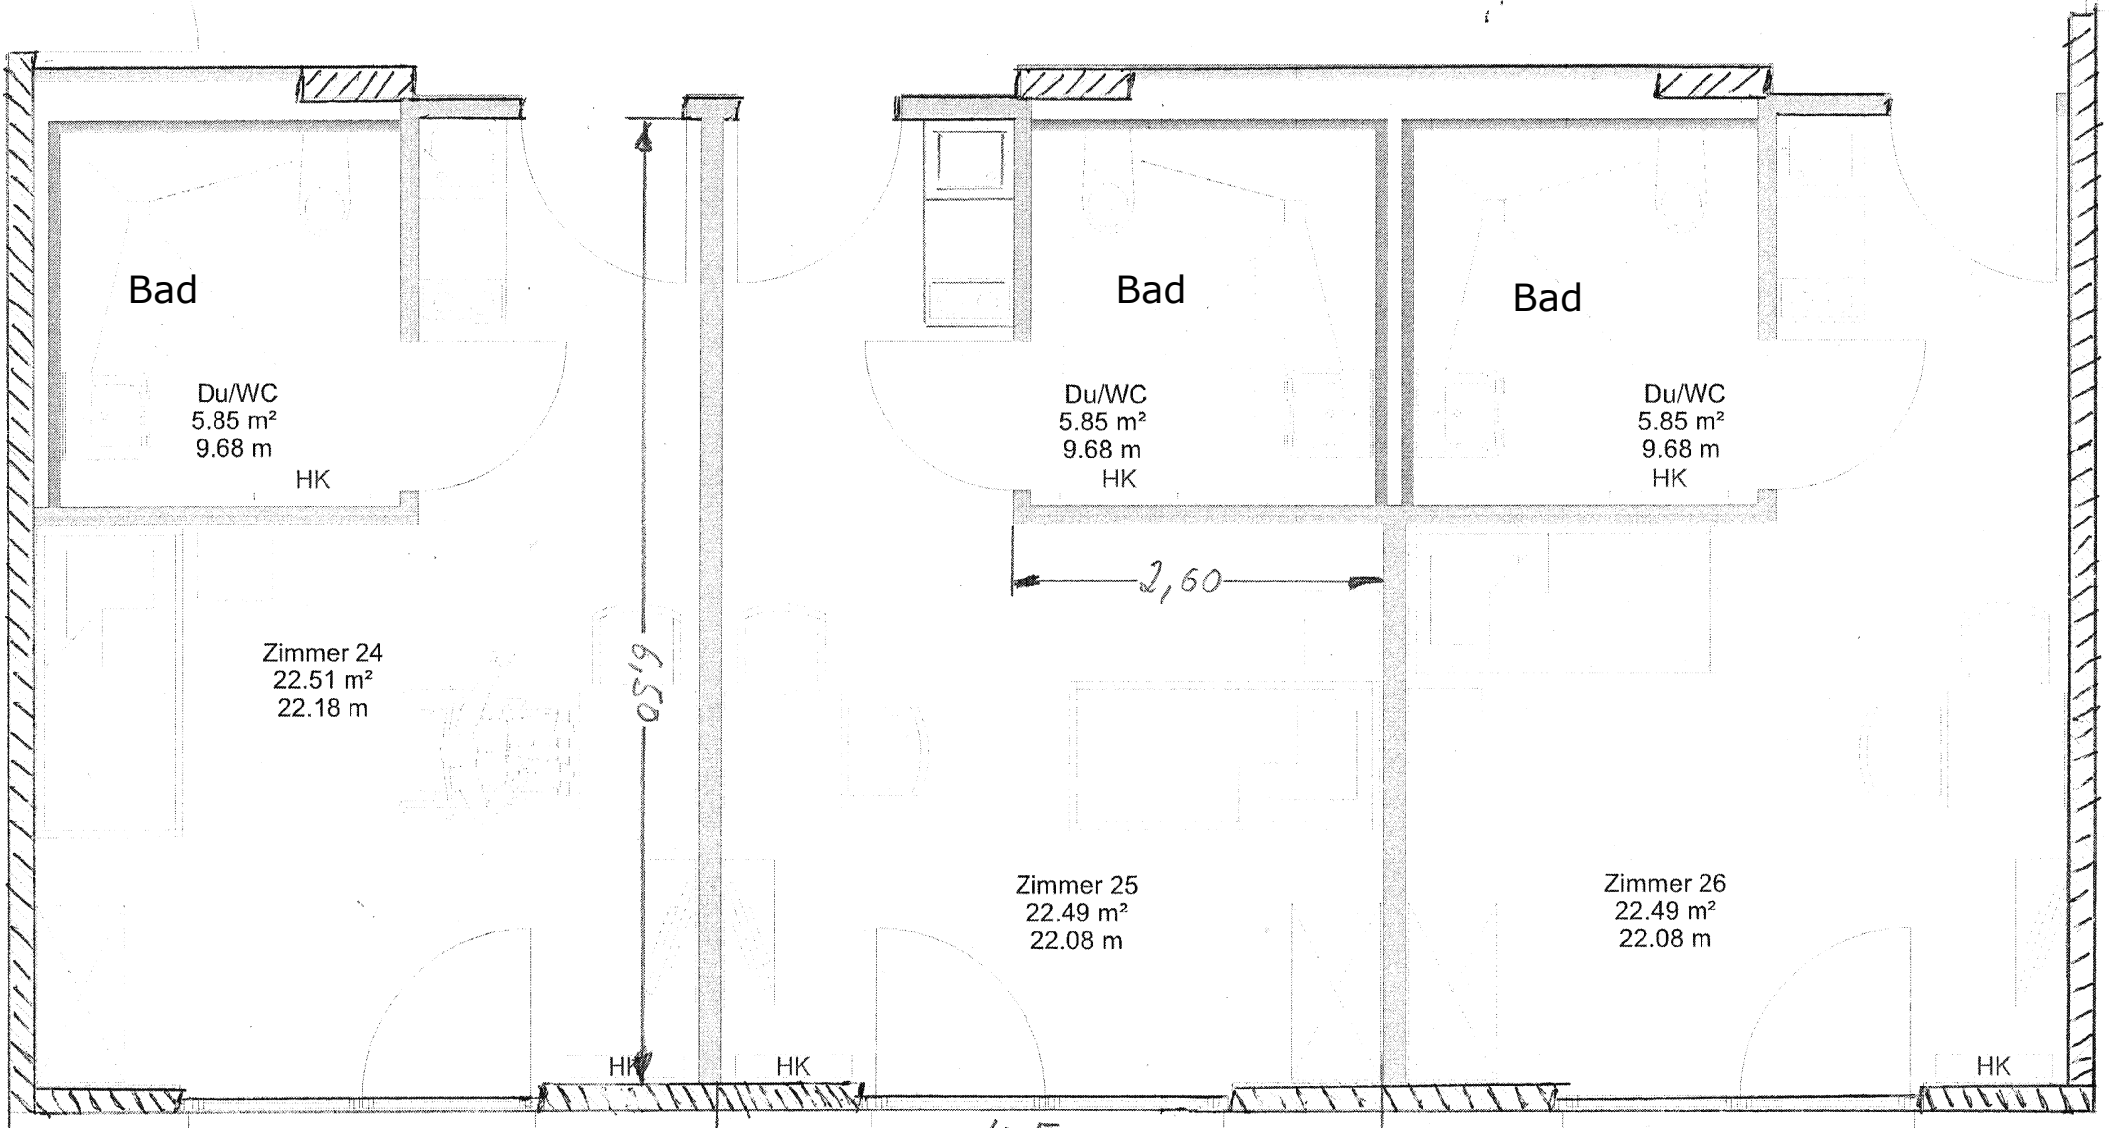

Ansicht Süd

Ansicht von Osten

Zimmerpläne

Flur
28.16 m²
32.39 m

T 30-2

Bad

Du/WC
5.85 m²
9.68 m

HK

Zimmer 24
22.51 m²
22.18 m

Bad

Du/WC
5.85 m²
9.68 m
HK

Bad

Du/WC
5.85 m²
9.68 m
HK

2,60

Zimmer 25
22.49 m²
22.08 m

Zimmer 26
22.49 m²
22.08 m