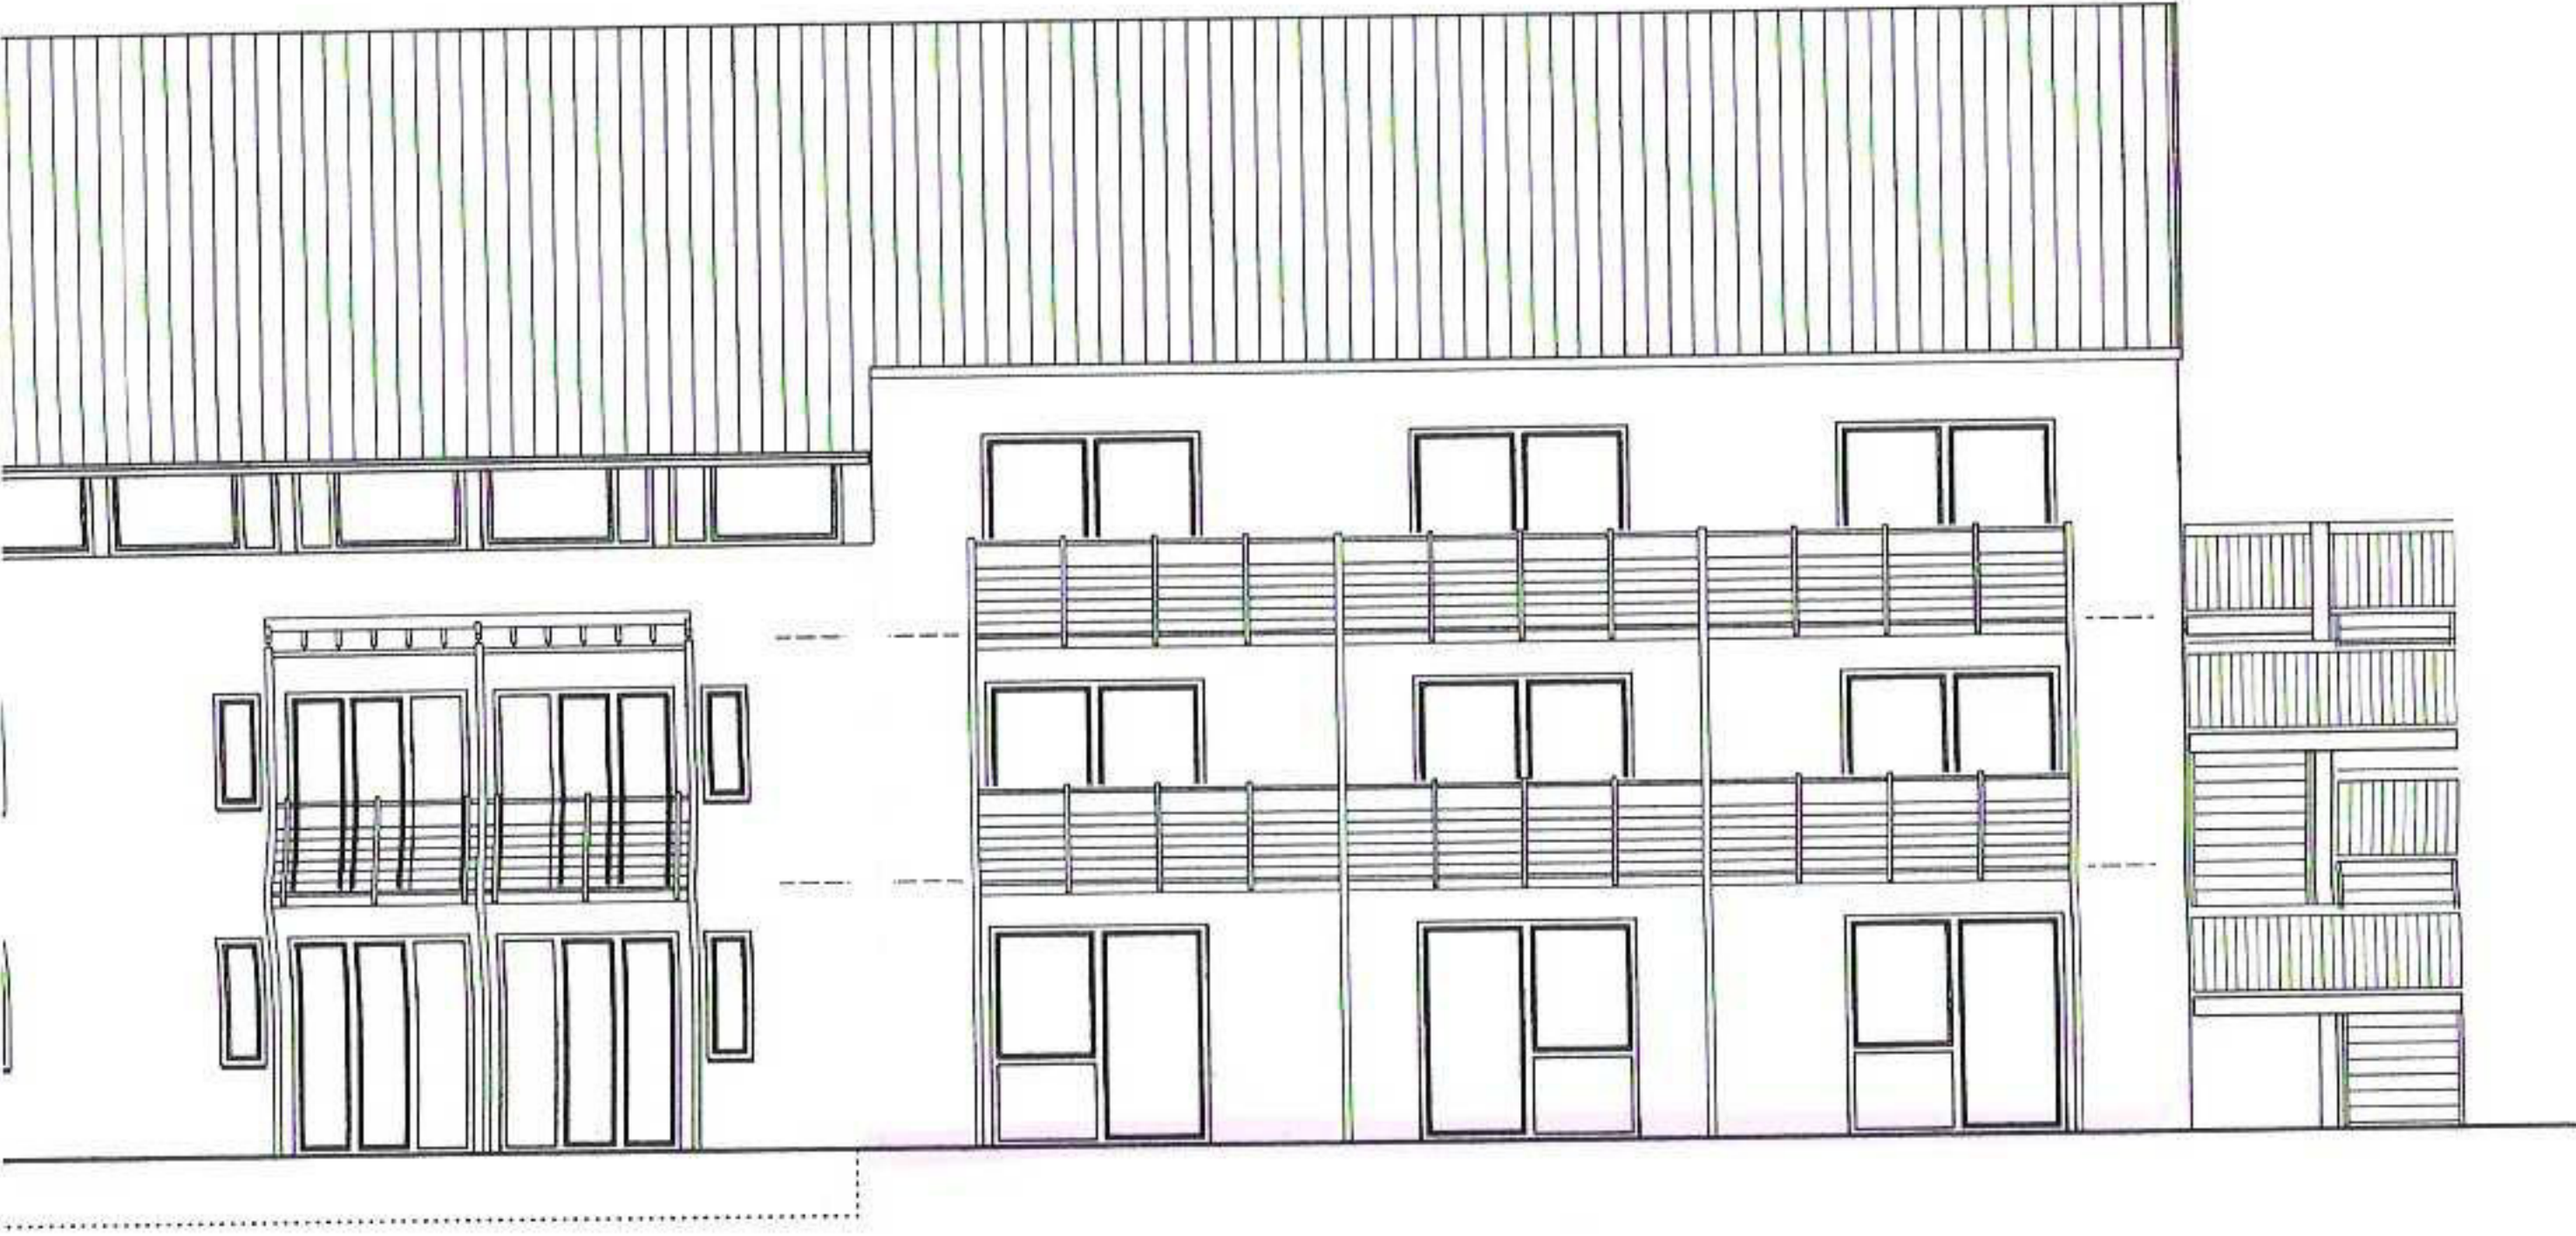

Ansicht Süd

Ansicht von Osten

Zimmerpläne

Flur
28.16 m²
32.39 m

T 30-2

Bad

Du/WC
5.85 m²
9.68 m

HK

Zimmer 24
22.51 m²
22.18 m

Bad

Du/WC
5.85 m²
9.68 m
HK

Bad

Du/WC
5.85 m²
9.68 m
HK

2,60

Zimmer 25
22.49 m²
22.08 m

Zimmer 26
22.49 m²
22.08 m

6,50

4,50

Balkon / Terrasse

Balkon / Terrasse